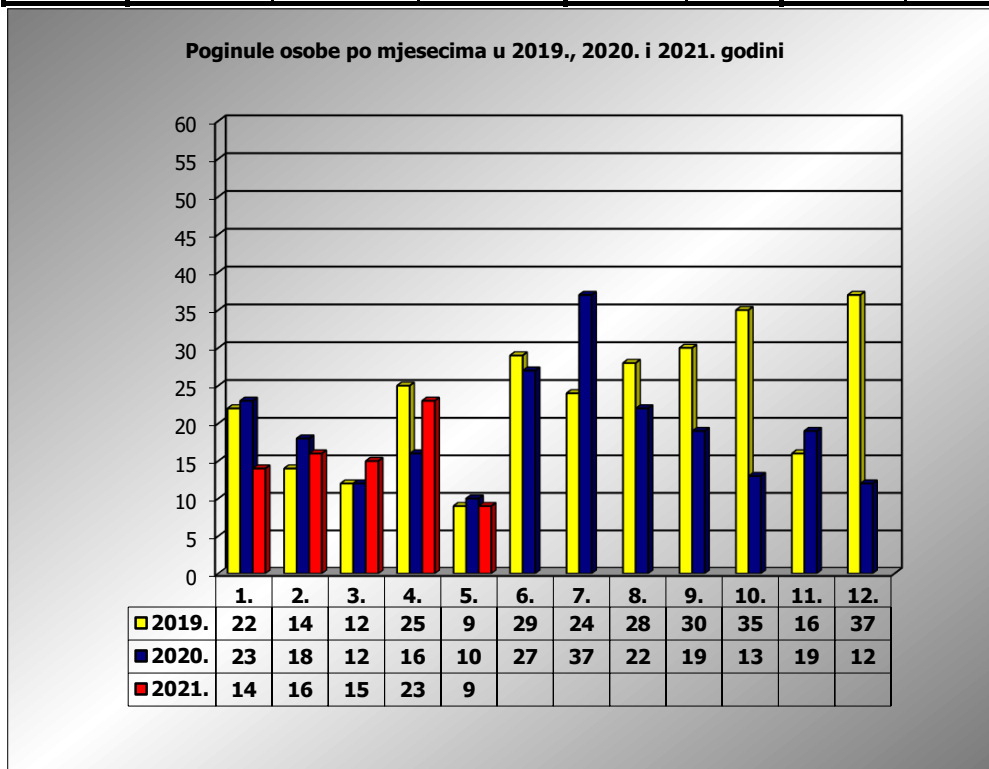

**PRIKAZ POGINULIH OSOBA U PROMETNIM NESREĆAMA U 2021. GODINI U REPUBLICI HRVATSKOJ PO MJESECIMA**  
(usporedba s 2019. i 2020. godinom)

mjesec	poginuli			2021./2019.		2021./2020.	
	2019. g.	2020. g.	2021. g.				
siječanj	22	23	14	-36,4%	-8	-39,1%	-9
veljača	14	18	16	14,3%	2	-11,1%	-2
ožujak	12	12	15	25,0%	3	25,0%	3
travanj	26	16	23	-11,5%	-3	43,8%	7
svibanj	9	10	9	0,0%	0	-10,0%	-1
lipanj	29	27					
srpanj	24	37					
kolovoz	28	22					
rujan	30	19					
listopad	35	13					
studenj	16	19					
prosinac	37	12					
<b>I</b>	<b>22</b>	<b>23</b>	<b>14</b>	<b>-36,4%</b>	<b>-8</b>	<b>-39,1%</b>	<b>-9</b>
<b>I - III</b>	<b>48</b>	<b>53</b>	<b>45</b>	<b>-6,3%</b>	<b>-3</b>	<b>-15,1%</b>	<b>-8</b>
<b>I - IV</b>	<b>74</b>	<b>69</b>	<b>68</b>	<b>-8,1%</b>	<b>-6</b>	<b>-1,4%</b>	<b>-1</b>
<b>I - V</b>	<b>83</b>	<b>79</b>	<b>77</b>	<b>-7,2%</b>	<b>-6</b>	<b>-2,5%</b>	<b>-2</b>

V. mjesec - podaci s danom 11.05.2019., 2020. i 2021.